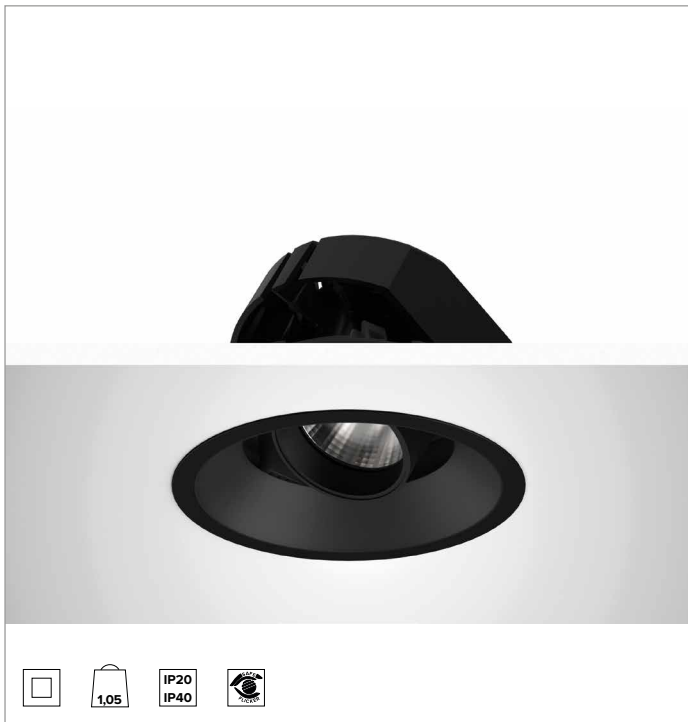

1T8650EL | CTEVO ARCHITECTURAL 160

Proyector empotrable de LED con posibilidad de orientación en versión trim

| | | | | | |
|--------|-----------------------------|------------------|--------|------|-----------------------|
| | | 3000K | H(m) | D(m) | E _{max} (lx) |
| | | Ra90 | | 55° | |
| | | Fixture Power | 34W | 1 | 1.04 |
| | | Source Flux | 4211lm | 2 | 2.08 |
| | | Fixture Flux | 3175lm | 3 | 3.13 |
| | | Efficacy | 93lm/W | 4 | 4.17 |
| TS1279 | I _{max} =975cd/klm | I _{max} | 4105cd | 5 | 5.21 |

CCT nominal: 3000K

Duración útil (L80/B10): >50000h tq +25°C

CARACTERÍSTICAS LUMINOTÉCNICAS

WFL - óptica de precisión con anillo cut off negro de silicona. Versión con reflector de facetas convexas de aluminio anodizado especular y filtro holográfico difusor. UGR<22 (EN 12464-1).

Cuerpo y disipador de presofusión de aluminio pintado de color negro. Cobertura de color negro. Posibilidad de orientación del cuerpo óptico de hasta 40° en plano vertical, con bloqueo mecánico de la dirección y escala graduada, y posibilidad de orientación de 358° en plano horizontal. Versión trim con anillo integrado negro.

Color y acabado: Negro profundo

Peso: 1,05Kg

Versión: TRIM

Grado de protección: IP20 para la parte encastrada

Grado de protección: IP40 para la parte vista

CARACTERÍSTICAS ELÉCTRICAS

Driver electrónico ON-OFF integrado.