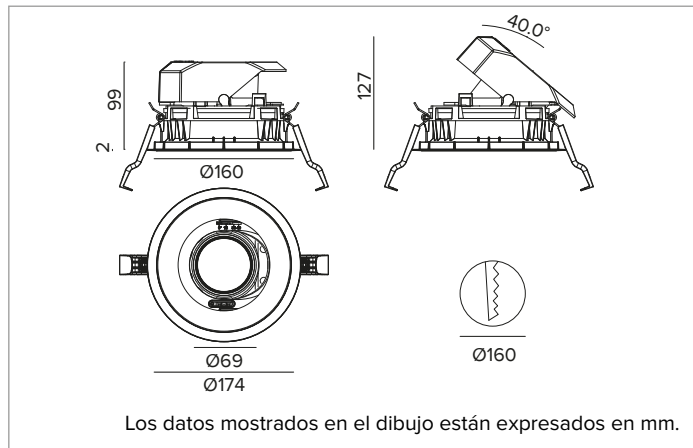

1T8650EL | CTEVO ARCHITECTURAL 160

Proyector empotrable de LED con posibilidad de orientación en versión trim

| | | | | | |
|--------|-----------------------------|------------------|--------|------|-----------------------|
| | | 3000K | H(m) | D(m) | E _{max} (lx) |
| | | Ra90 | | 55° | |
| | | Fixture Power | 34W | 1 | 1.04 |
| | | Source Flux | 4211lm | 2 | 2.08 |
| | | Fixture Flux | 3175lm | 3 | 3.13 |
| | | Efficacy | 93lm/W | 4 | 4.17 |
| TS1279 | I _{max} =975cd/klm | I _{max} | 4105cd | 5 | 5.21 |

CCT nominal: 3000K

Duración útil (L80/B10): >50000h tq +25°C

CARACTERÍSTICAS LUMINOTÉCNICAS

WFL - óptica de precisión con anillo cut off negro de silicona. Versión con reflector de facetas convexas de aluminio anodizado especular y filtro holográfico difusor. UGR<22 (EN 12464-1).